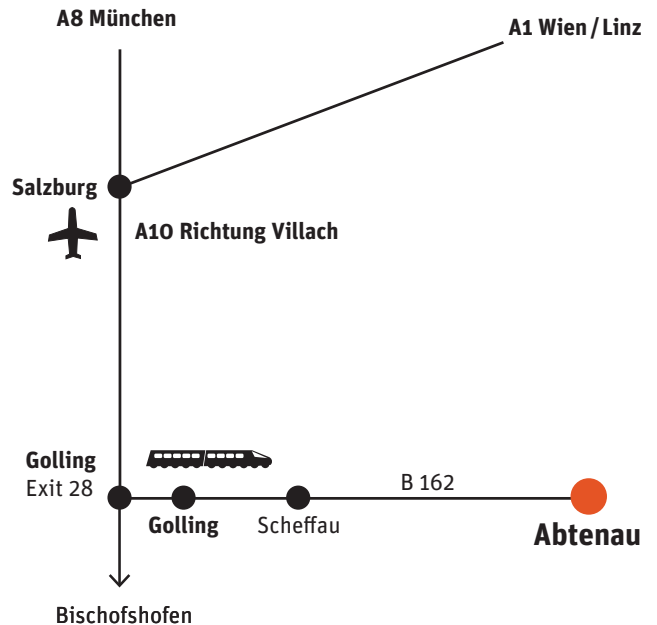

Anreiseplan

Seminarzentrum Klosterhof

BACHLER-TEAM GmbH
Markt 79, A-5441 Abtenau, Austria
+43 / 6243 / 2939-0
office@bachler-team.at
www.bachler-team.at

ANREISE NACH ABTENAU

Anreise Straße

Autobahn

Richtung Salzburg (von Wien/München)

Autobahnkreuz SALZBURG

Weiter auf der A10 Richtung Villach

Ausfahrt GOLLING / ABTENAU

Weiter auf der Bundesstraße B 162 nach Abtenau

Anreise per Bahn

Über Salzburg, bis nach GOLLING - ABTENAU

Weiter mit dem Postbus oder Taxi (18km) nach Abtenau

- **Nächster Flughafen:** SALZBURG AIRPORT MOZART
(etwa 45 km von Abtenau entfernt)
- **Nächster Bahnhof:** Bahnhofstation GOLLING-ABTENAU
(etwa 18 km von Abtenau entfernt)
- Weiterfahrt nach Abtenau mit dem Postbus oder Taxi

IN ABTENAU

Seminarzentrum Klosterhof

Auf der Hauptstraße (Ortsanfang Abtenau) vorbei an der VW-Werkstatt, den beiden Tankstellen, kommen Sie zum Marktplatz mit Kirche.

Sie bleiben weiterhin auf der Hauptstraße, nach etwa 200 m biegen Sie (gleich nach dem Postamt) zum Parkplatz Ost links ab. Hier sind Sie richtig.